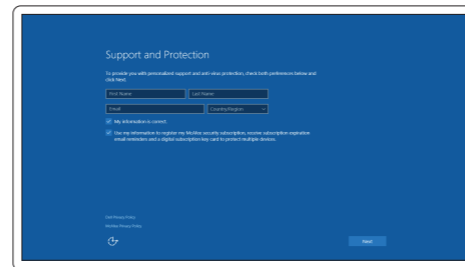

2 Finish Windows 10 setup

Afslut installation af Windows 10

Suorita Windows 10 -asennus loppuun

Fullfør Windows 10 oppsett

Slutför Windows 10-inställningen

Enable Support and Protection

Aktiver Support og Beskyttelse | Ota tuki ja suojaus käyttöön

Aktiver støtte og beskyttelse | Aktivera support och skydd

Connect to your network

Opret forbindelse til netværket | Muodosta verkkoyhteys

Koble deg til netverket ditt | Anslut till ditt nätverk

NOTE: If you are connecting to a secured wireless network, enter the password for the wireless network access when prompted.