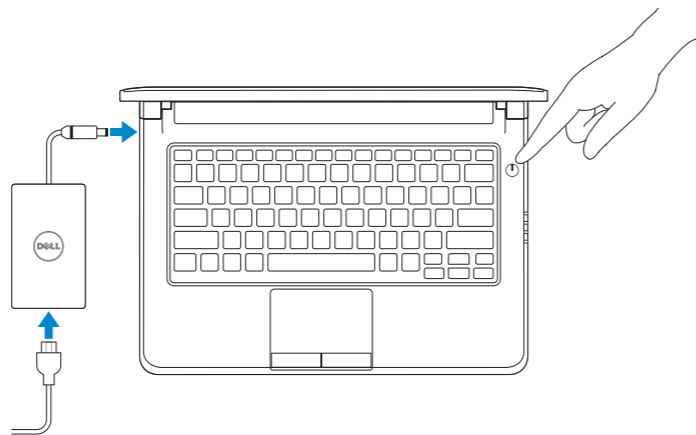

Latitude 13

Education Series

Quick Start Guide

Hurtig startguide

Pikaopas

Hurtigstart

Snabbstartguide

1 Connect the power adapter and press the power button

Tilslut strømadapteren og tryk på tænd/sluk-knappen

Kytke verkkolaite ja paina virtapainiketta

Slik kobler du til strømadapteren og trykker på strømknappen

Anslut strømadaptern och tryck på strömbrytaren