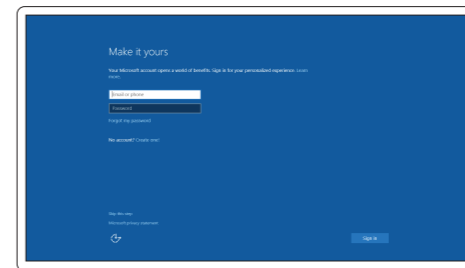

Sign in to your Microsoft account or create a local account

Log på din Microsoft-konto eller opret en lokal konto

Kirjaudu Microsoft-tilillesi tai luo paikallinen tili

Logg inn på Microsoft-kontoen din eller opprett en lokal konto

Logga in till ditt Microsoft-konto eller skapa ett lokalt konto