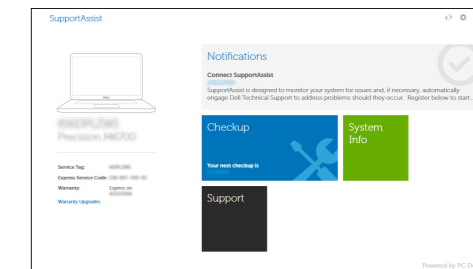

Check and update your computer

Tjek og opdater din computer

Tarkista ja päivitä tietokoneesi

Kontroller og oppdater datamaskinen

Kontrollera och uppdatera din dator